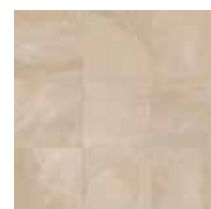

Per esterni:

| | | |
|------------|-------|-----|
| 60 x 60 cm | 20 mm | R11 |
|------------|-------|-----|

White

Fossil

Mineral

Cream

Coal

CERIM